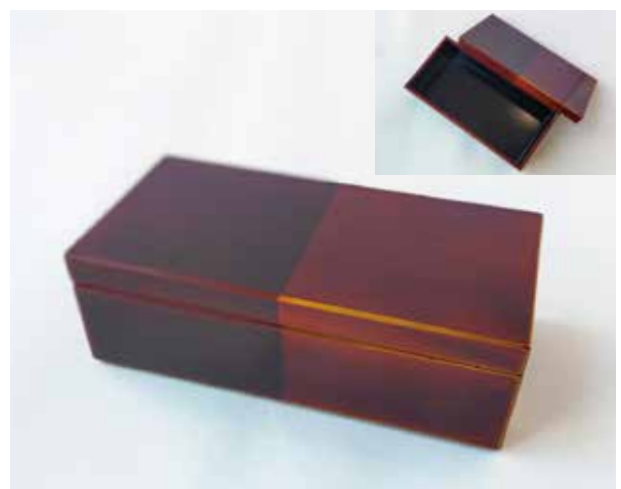

# Kyoto Selection 2022

花器 / 伯耆 正一  
φ × h mm

花入 / 高木 岩華  
φ × h mm

金彩花器 / 高島 慎一  
× × h mm

煮物椀 / アソベ  
φ × h mm  
■食洗機 ×

盛皿 黒葉模様 / アソベ  
φ × h mm  
■食洗機 ×

一段長角オードブル重 / アソベ  
× × h mm  
■食洗機 ×